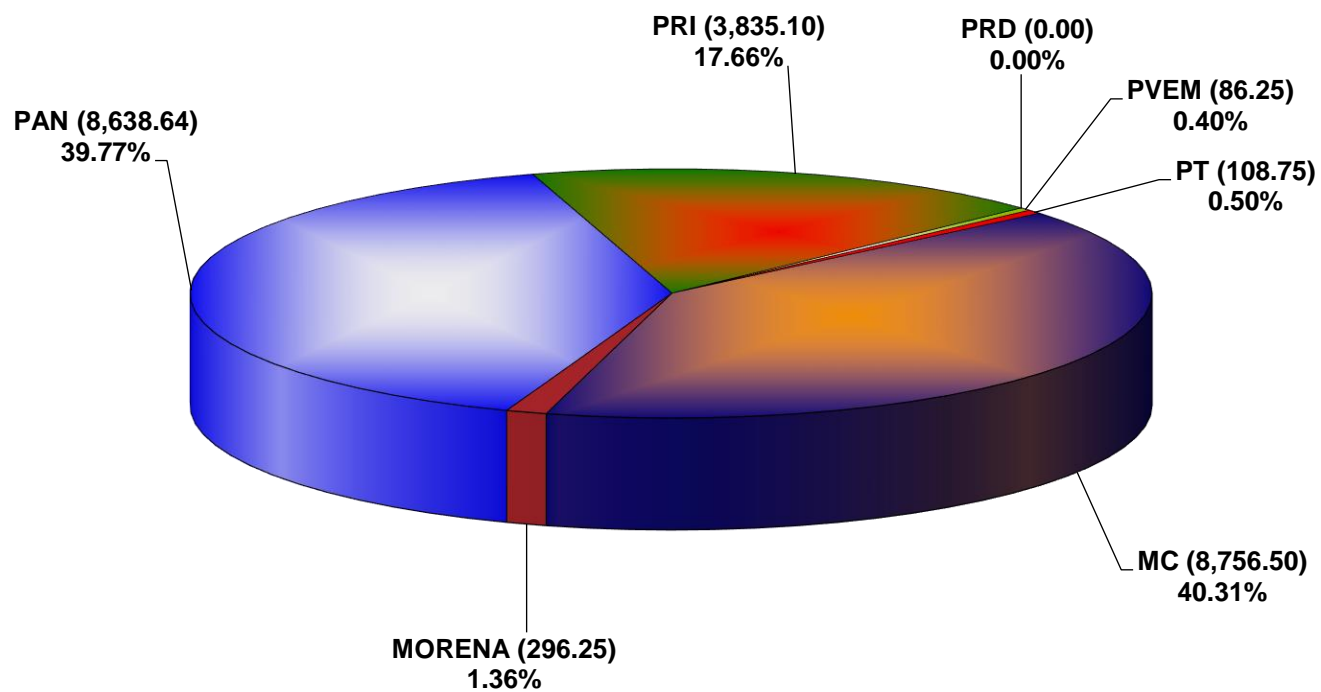

COMISIÓN ESTATAL ELECTORAL DE NUEVO LEÓN
PORCENTAJE Y ESPACIO TOTAL DEDICADO A CADA PARTIDO POLÍTICO EN PRENSA (CM2)
ACUMULADO DE JUNIO DE 2022

COMISIÓN ESTATAL ELECTORAL DE NUEVO LEÓN
PORCENTAJE Y NÚMERO TOTAL DE NOTAS DEDICADAS A CADA PARTIDO POLÍTICO EN
PRENSA
ACUMULADO DE JUNIO DE 2022

COMISIÓN ESTATAL ELECTORAL DE NUEVO LEÓN
TOTAL DE NOTAS DEDICADAS A CADA PARTIDO POLÍTICO POR GRUPO EDITORIAL
ACUMULADO DE JUNIO DE 2022