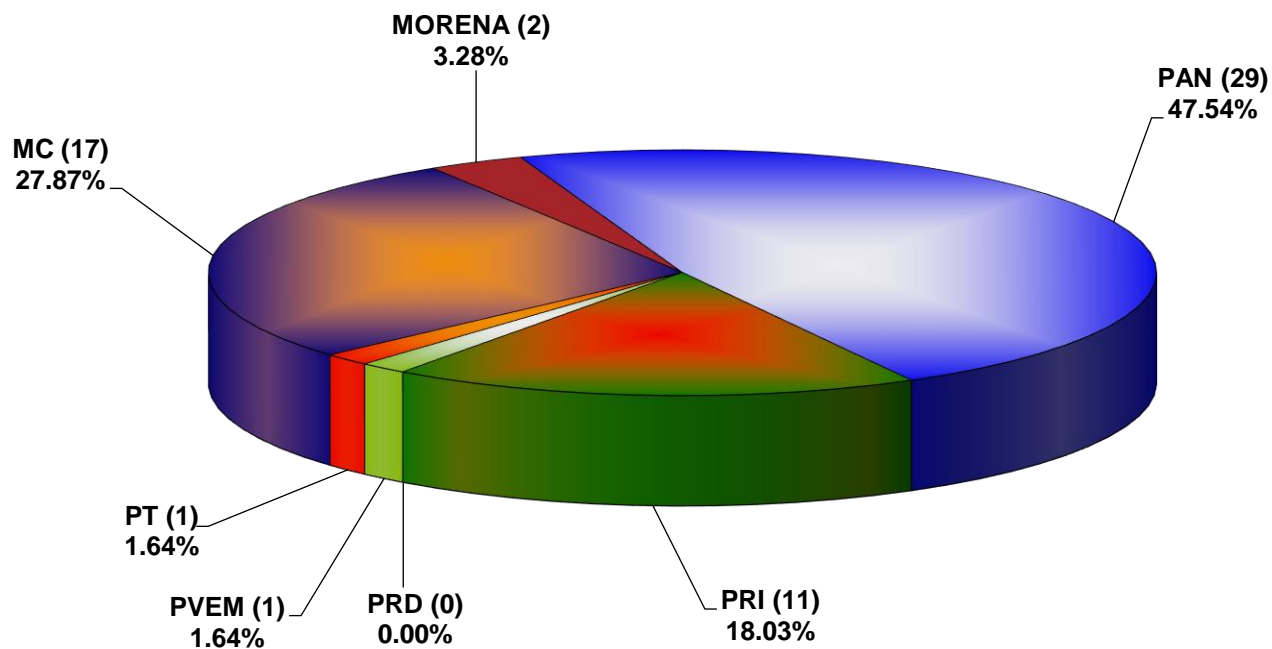

COMISIÓN ESTATAL ELECTORAL DE NUEVO LEÓN
PORCENTAJE Y ESPACIO TOTAL DEDICADO A CADA PARTIDO POLÍTICO EN PRENSA (CM2)
ACUMULADO DE JUNIO DE 2022

COMISIÓN ESTATAL ELECTORAL DE NUEVO LEÓN
PORCENTAJE Y NÚMERO TOTAL DE NOTAS DEDICADAS A CADA PARTIDO POLÍTICO EN
PRENSA
ACUMULADO DE JUNIO DE 2022

COMISIÓN ESTATAL ELECTORAL DE NUEVO LEÓN
TOTAL DE NOTAS DEDICADAS A CADA PARTIDO POLÍTICO POR GRUPO EDITORIAL
ACUMULADO DE JUNIO DE 2022