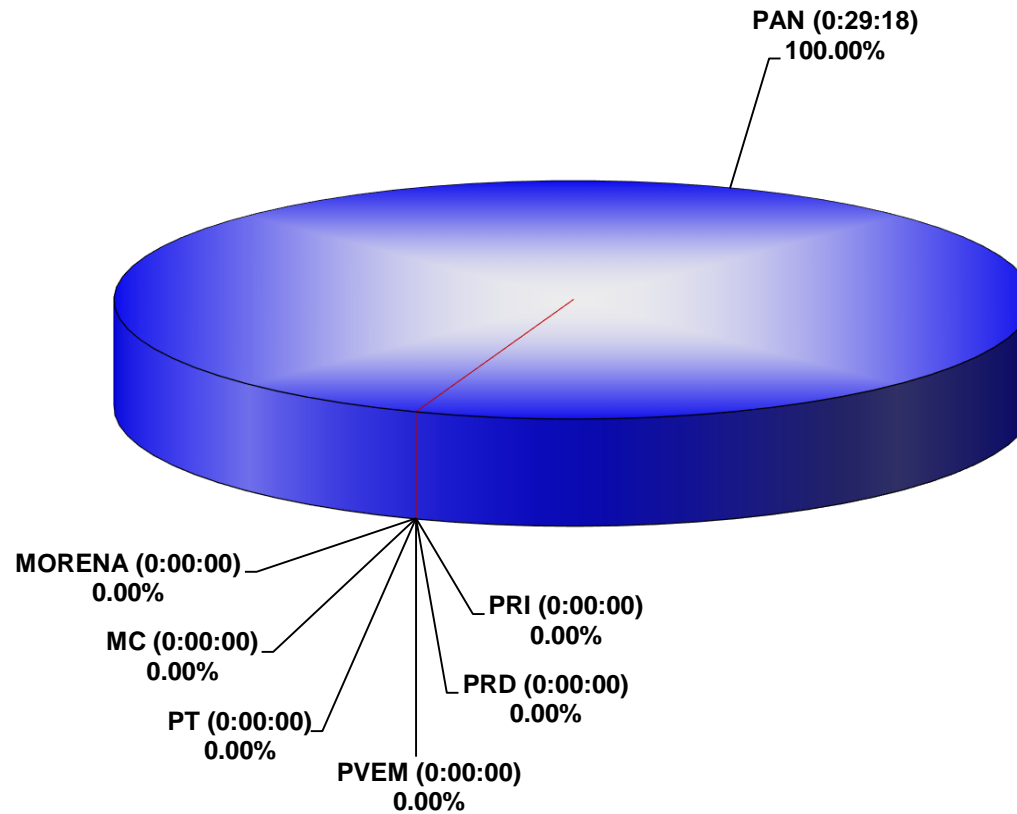

COMISIÓN ESTATAL ELECTORAL DE NUEVO LEÓN  
PORCENTAJE Y TIEMPO TOTAL DEDICADO A CADA PARTIDO POLÍTICO EN RADIO (HORAS)  
ACUMULADO DE ENERO DE 2022

COMISIÓN ESTATAL ELECTORAL DE NUEVO LEÓN  
PORCENTAJE Y NÚMERO TOTAL DE NOTAS DEDICADAS A CADA PARTIDO POLÍTICO EN  
RADIO  
ACUMULADO DE ENERO DE 2022

COMISIÓN ESTATAL ELECTORAL DE NUEVO LEÓN  
TOTAL DE NOTAS DEDICADAS A CADA PARTIDO POLÍTICO POR GRUPO RADIOFÓNICO  
ACUMULADO DE ENERO DE 2022

	GRA	MEO	IMAGEN	Heraldo	Fórmula	Dominio FM	MVS	NRM	RNL	TOTAL
PAN	8	4	0	0	1	2	0	0	0	15
PRI	0	0	0	0	0	0	0	0	0	0
PRD	0	0	0	0	0	0	0	0	0	0
PVEM	0	0	0	0	0	0	0	0	0	0
PT	0	0	0	0	0	0	0	0	0	0
MC	0	0	0	0	0	0	0	0	0	0
MORENA	0	0	0	0	0	0	0	0	0	0
TOTAL	8	4	0	0	1	2	0	0	0	15