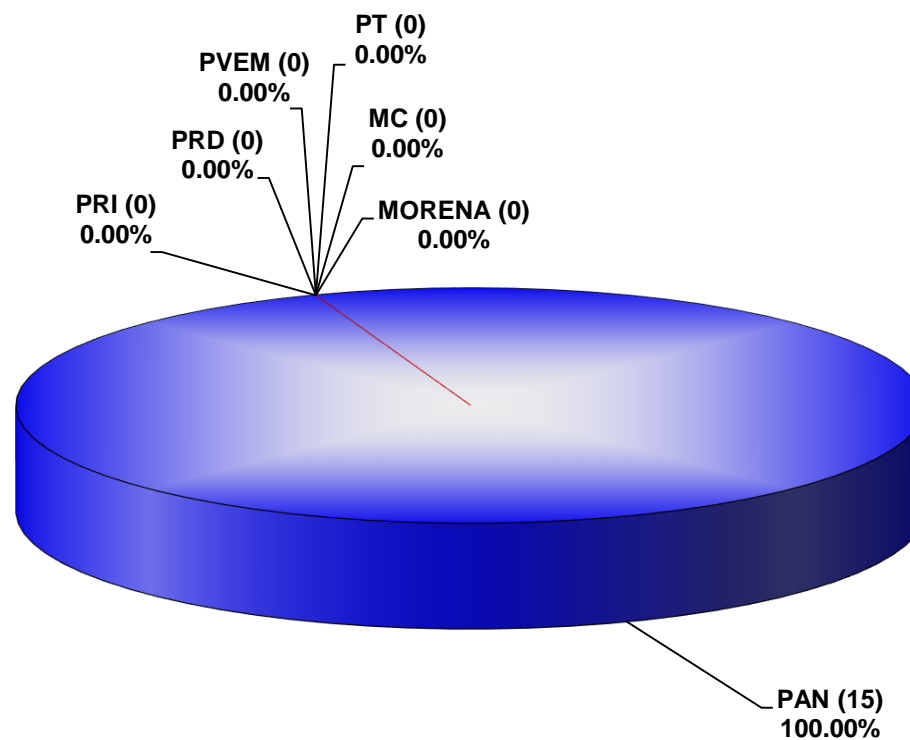

COMISIÓN ESTATAL ELECTORAL DE NUEVO LEÓN  
PORCENTAJE Y TIEMPO TOTAL DEDICADO A CADA PARTIDO POLÍTICO EN RADIO (HORAS)  
ACUMULADO DE ENERO DE 2022

COMISIÓN ESTATAL ELECTORAL DE NUEVO LEÓN  
PORCENTAJE Y NÚMERO TOTAL DE NOTAS DEDICADAS A CADA PARTIDO POLÍTICO EN  
RADIO  
ACUMULADO DE ENERO DE 2022

COMISIÓN ESTATAL ELECTORAL DE NUEVO LEÓN  
TOTAL DE NOTAS DEDICADAS A CADA PARTIDO POLÍTICO POR GRUPO RADIOFÓNICO  
ACUMULADO DE ENERO DE 2022

	GRA	MEO	IMAGEN	Heraldo	Fórmula	Dominio FM	MVS	NRM	RNL	TOTAL
PAN	8	4	0	0	1	2	0	0	0	15
PRI	0	0	0	0	0	0	0	0	0	0
PRD	0	0	0	0	0	0	0	0	0	0
PVEM	0	0	0	0	0	0	0	0	0	0
PT	0	0	0	0	0	0	0	0	0	0
MC	0	0	0	0	0	0	0	0	0	0
MORENA	0	0	0	0	0	0	0	0	0	0
TOTAL	8	4	0	0	1	2	0	0	0	15