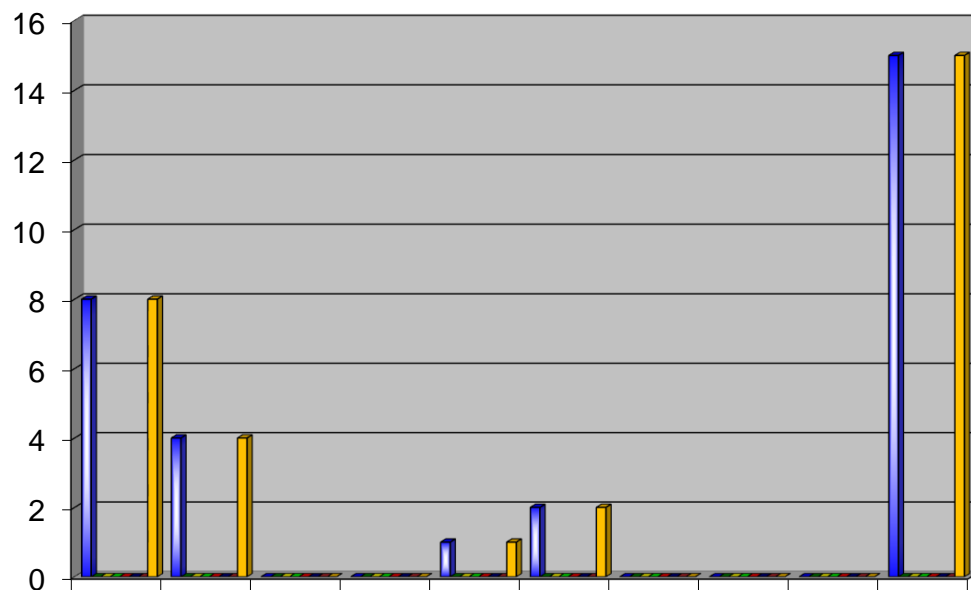

COMISIÓN ESTATAL ELECTORAL DE NUEVO LEÓN  
PORCENTAJE Y TIEMPO TOTAL DEDICADO A CADA PARTIDO POLÍTICO EN RADIO (HORAS)  
ACUMULADO DE ENERO DE 2022

COMISIÓN ESTATAL ELECTORAL DE NUEVO LEÓN  
PORCENTAJE Y NÚMERO TOTAL DE NOTAS DEDICADAS A CADA PARTIDO POLÍTICO EN  
RADIO  
ACUMULADO DE ENERO DE 2022

COMISIÓN ESTATAL ELECTORAL DE NUEVO LEÓN  
TOTAL DE NOTAS DEDICADAS A CADA PARTIDO POLÍTICO POR GRUPO RADIOFÓNICO  
ACUMULADO DE ENERO DE 2022

	GRA	MEO	IMAGEN	Heraldo	Fórmula	Dominio FM	MVS	NRM	RNL	TOTAL
PAN	8	4	0	0	1	2	0	0	0	15
PRI	0	0	0	0	0	0	0	0	0	0
PRD	0	0	0	0	0	0	0	0	0	0
PVEM	0	0	0	0	0	0	0	0	0	0
PT	0	0	0	0	0	0	0	0	0	0
MC	0	0	0	0	0	0	0	0	0	0
MORENA	0	0	0	0	0	0	0	0	0	0
TOTAL	8	4	0	0	1	2	0	0	0	15