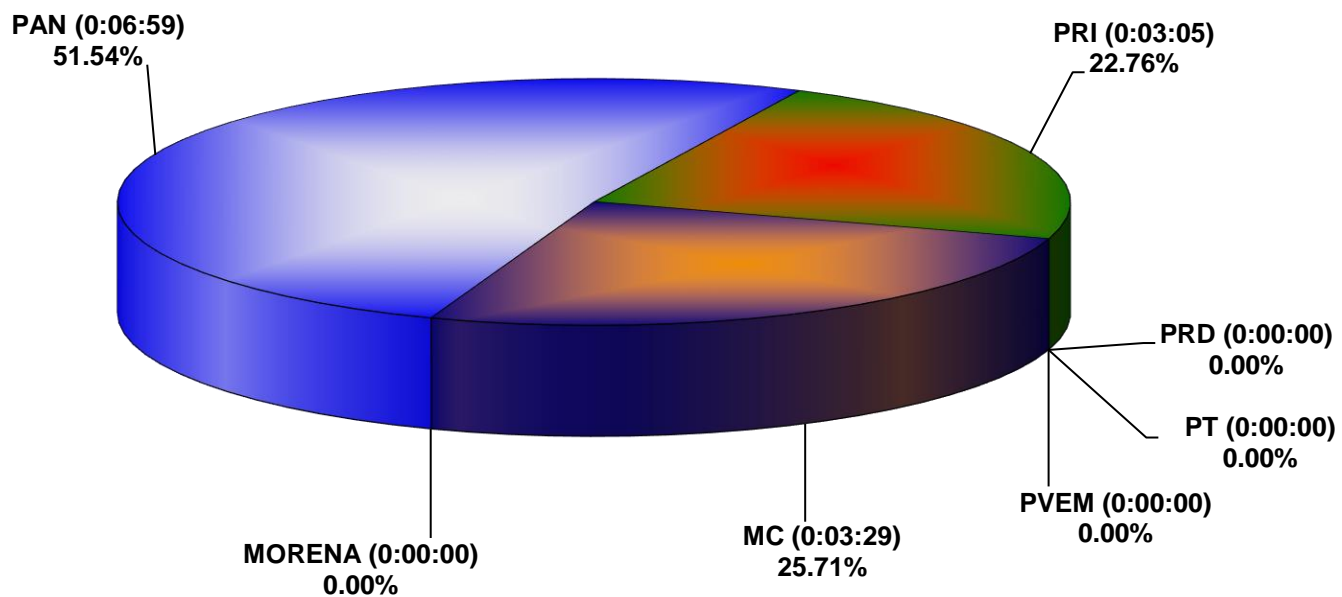

COMISIÓN ESTATAL ELECTORAL DE NUEVO LEÓN  
PORCENTAJE Y TIEMPO TOTAL DEDICADO A CADA PARTIDO POLÍTICO EN RADIO (HORAS)  
ACUMULADO DE FEBRERO DE 2022

COMISIÓN ESTATAL ELECTORAL DE NUEVO LEÓN  
PORCENTAJE Y NÚMERO TOTAL DE NOTAS DEDICADAS A CADA PARTIDO POLÍTICO EN  
RADIO  
ACUMULADO DE FEBRERO DE 2022

COMISIÓN ESTATAL ELECTORAL DE NUEVO LEÓN  
TOTAL DE NOTAS DEDICADAS A CADA PARTIDO POLÍTICO POR GRUPO RADIOFÓNICO  
ACUMULADO DE FEBRERO DE 2022