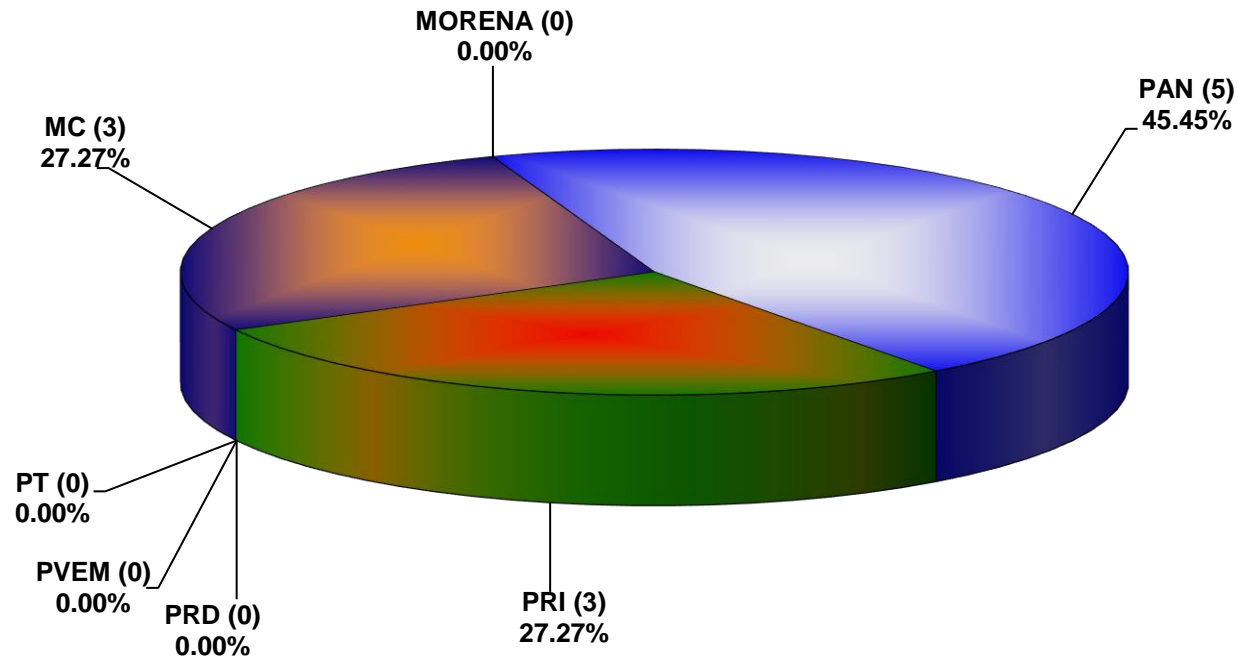

COMISIÓN ESTATAL ELECTORAL DE NUEVO LEÓN  
PORCENTAJE Y TIEMPO TOTAL DEDICADO A CADA PARTIDO POLÍTICO EN RADIO (HORAS)  
ACUMULADO DE FEBRERO DE 2022

COMISIÓN ESTATAL ELECTORAL DE NUEVO LEÓN  
PORCENTAJE Y NÚMERO TOTAL DE NOTAS DEDICADAS A CADA PARTIDO POLÍTICO EN  
RADIO  
ACUMULADO DE FEBRERO DE 2022

COMISIÓN ESTATAL ELECTORAL DE NUEVO LEÓN  
TOTAL DE NOTAS DEDICADAS A CADA PARTIDO POLÍTICO POR GRUPO RADIOFÓNICO  
ACUMULADO DE FEBRERO DE 2022