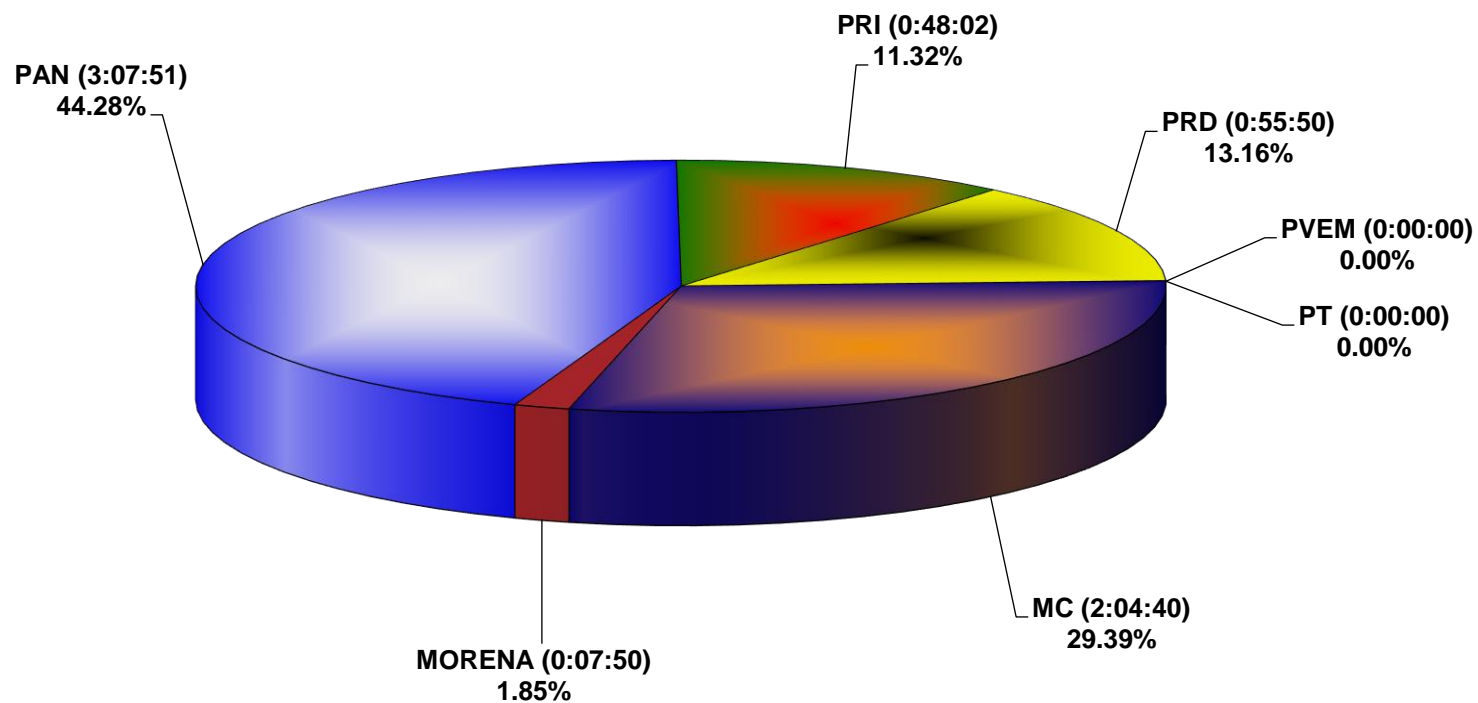

INSTITUTO ESTATAL ELECTORAL Y DE PARTICIPACIÓN CIUDADANA DE NUEVO LEÓN
PORCENTAJE Y TIEMPO TOTAL DEDICADO A CADA PARTIDO POLÍTICO EN RADIO (HORAS)
ACUMULADO DE NOVIEMBRE DE 2022

INSTITUTO ESTATAL ELECTORAL Y DE PARTICIPACIÓN CIUDADANA DE NUEVO LEÓN
PORCENTAJE Y NÚMERO TOTAL DE NOTAS DEDICADAS A CADA PARTIDO POLÍTICO EN RADIO
ACUMULADO DE NOVIEMBRE DE 2022

INSTITUTO ESTATAL ELECTORAL Y DE PARTICIPACIÓN CIUDADANA DE NUEVO LEÓN TOTAL DE NOTAS DEDICADAS A CADA PARTIDO POLÍTICO POR GRUPO RADIOFÓNICO ACUMULADO DE NOVIEMBRE DE 2022