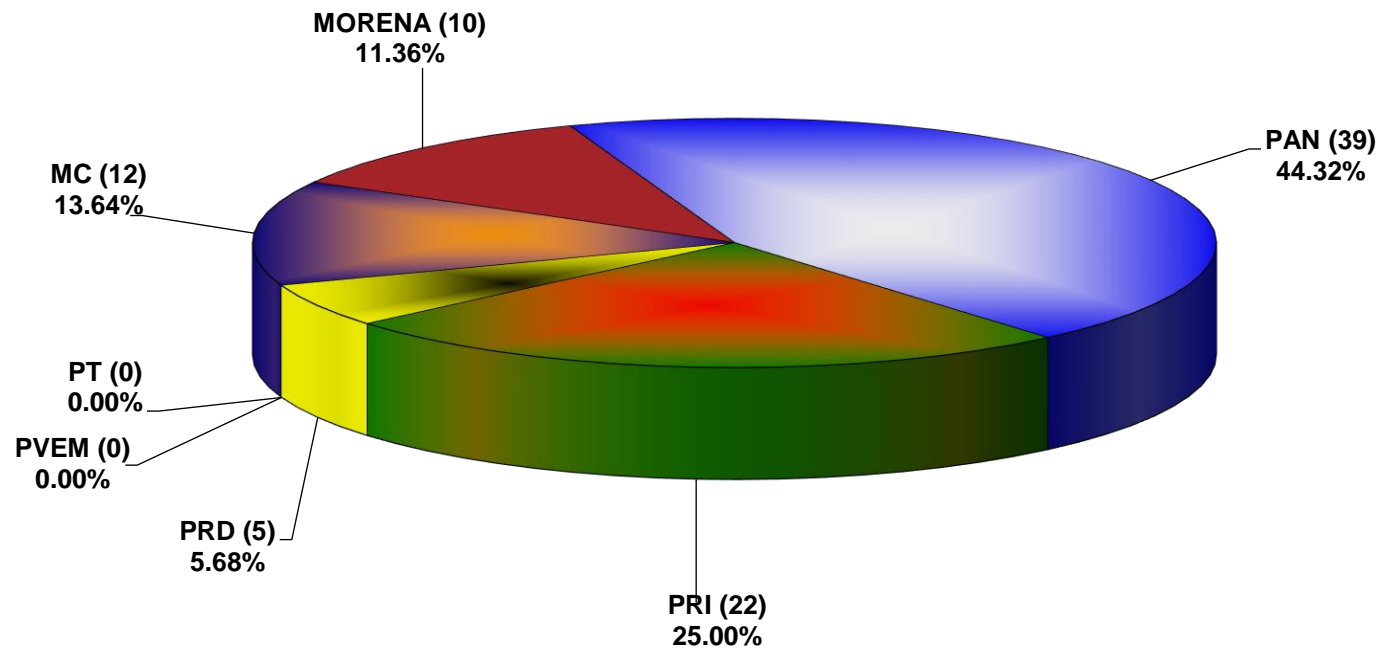

INSTITUTO ESTATAL ELECTORAL Y DE PARTICIPACIÓN CIUDADANA DE NUEVO LEÓN
PORCENTAJE Y TIEMPO TOTAL DEDICADO A CADA PARTIDO POLÍTICO EN RADIO (HORAS)
ACUMULADO DE NOVIEMBRE DE 2022

INSTITUTO ESTATAL ELECTORAL Y DE PARTICIPACIÓN CIUDADANA DE NUEVO LEÓN
PORCENTAJE Y NÚMERO TOTAL DE NOTAS DEDICADAS A CADA PARTIDO POLÍTICO EN RADIO
ACUMULADO DE NOVIEMBRE DE 2022

INSTITUTO ESTATAL ELECTORAL Y DE PARTICIPACIÓN CIUDADANA DE NUEVO LEÓN TOTAL DE NOTAS DEDICADAS A CADA PARTIDO POLÍTICO POR GRUPO RADIOFÓNICO ACUMULADO DE NOVIEMBRE DE 2022