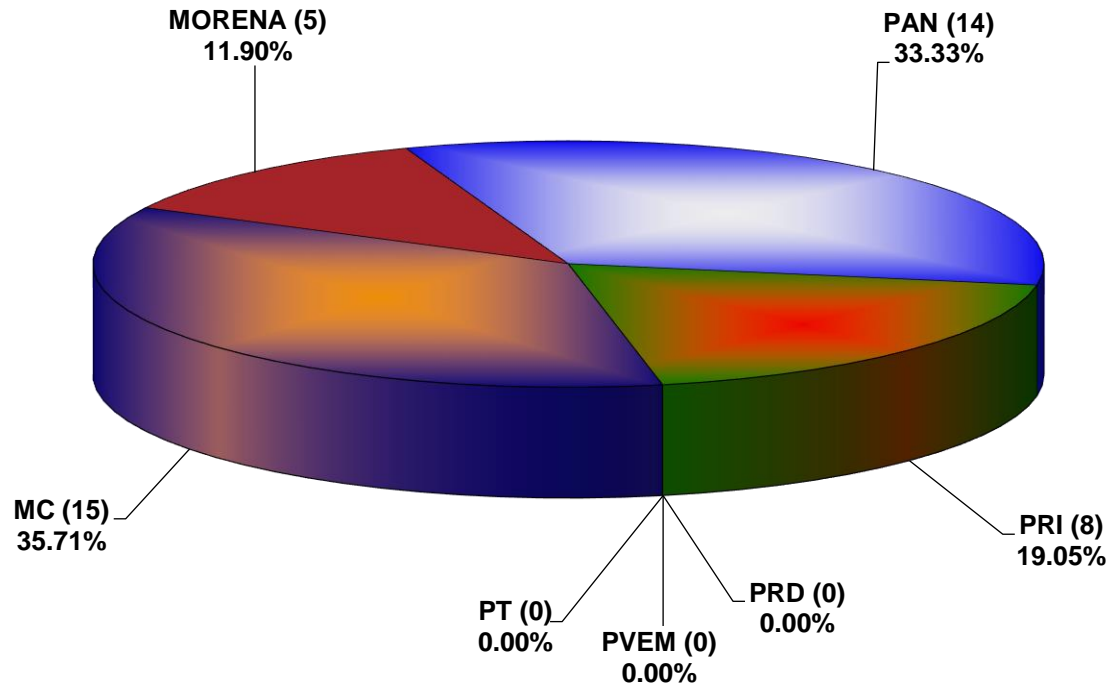

**INSTITUTO ESTATAL ELECTORAL Y DE PARTICIPACIÓN CIUDADANA DE NUEVO LEÓN
PORCENTAJE Y ESPACIO TOTAL DEDICADO A CADA PARTIDO POLÍTICO EN PRENSA (CM2)
ACUMULADO DE ENERO DE 2023**

**INSTITUTO ESTATAL ELECTORAL Y DE PARTICIPACIÓN CIUDADANA DE NUEVO LEÓN
PORCENTAJE Y NÚMERO TOTAL DE NOTAS DEDICADAS A CADA PARTIDO POLÍTICO EN
PRENSA
ACUMULADO DE ENERO DE 2023**

INSTITUTO ESTATAL ELECTORAL Y DE PARTICIPACIÓN CIUDADANA DE NUEVO LEÓN
TOTAL DE NOTAS DEDICADAS A CADA PARTIDO POLÍTICO POR GRUPO EDITORIAL
ACUMULADO DE ENERO DE 2023