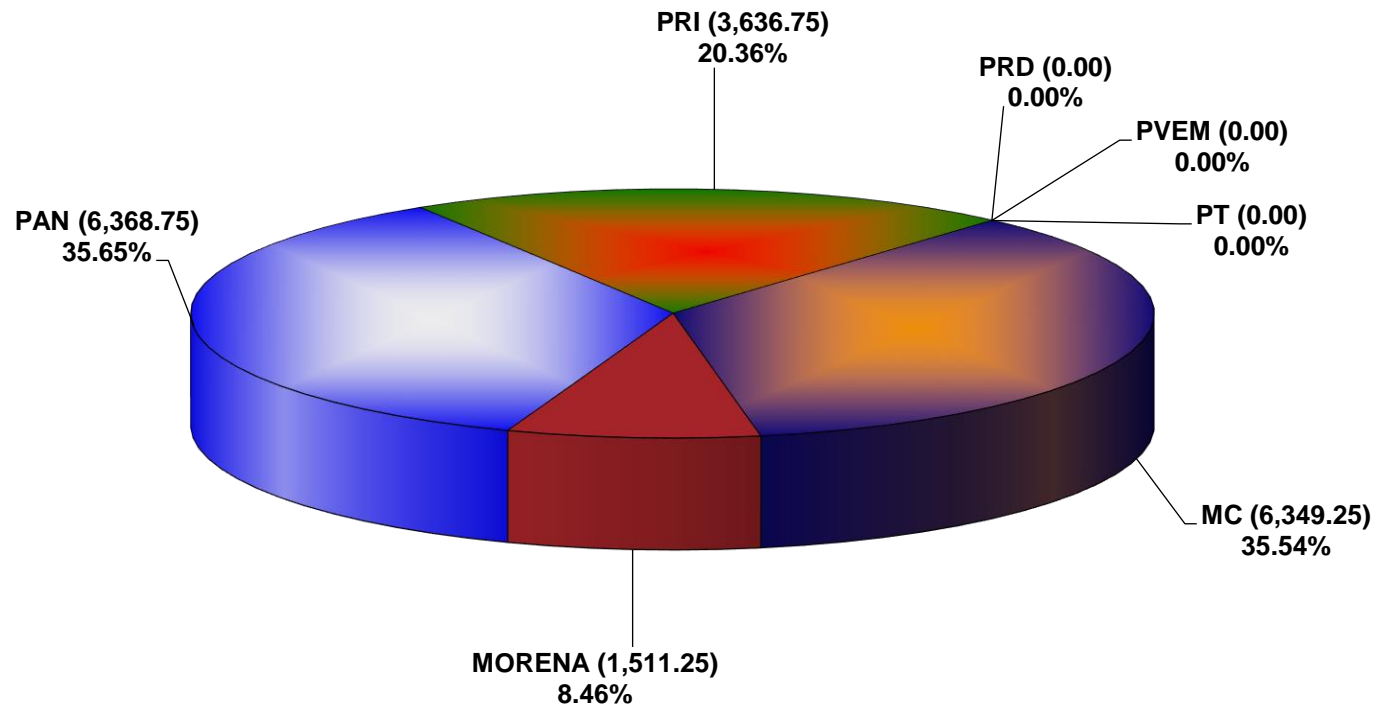

**INSTITUTO ESTATAL ELECTORAL Y DE PARTICIPACIÓN CIUDADANA DE NUEVO LEÓN
PORCENTAJE Y ESPACIO TOTAL DEDICADO A CADA PARTIDO POLÍTICO EN PRENSA (CM2)
ACUMULADO DE ENERO DE 2023**

**INSTITUTO ESTATAL ELECTORAL Y DE PARTICIPACIÓN CIUDADANA DE NUEVO LEÓN
PORCENTAJE Y NÚMERO TOTAL DE NOTAS DEDICADAS A CADA PARTIDO POLÍTICO EN
PRENSA
ACUMULADO DE ENERO DE 2023**

INSTITUTO ESTATAL ELECTORAL Y DE PARTICIPACIÓN CIUDADANA DE NUEVO LEÓN
TOTAL DE NOTAS DEDICADAS A CADA PARTIDO POLÍTICO POR GRUPO EDITORIAL
ACUMULADO DE ENERO DE 2023