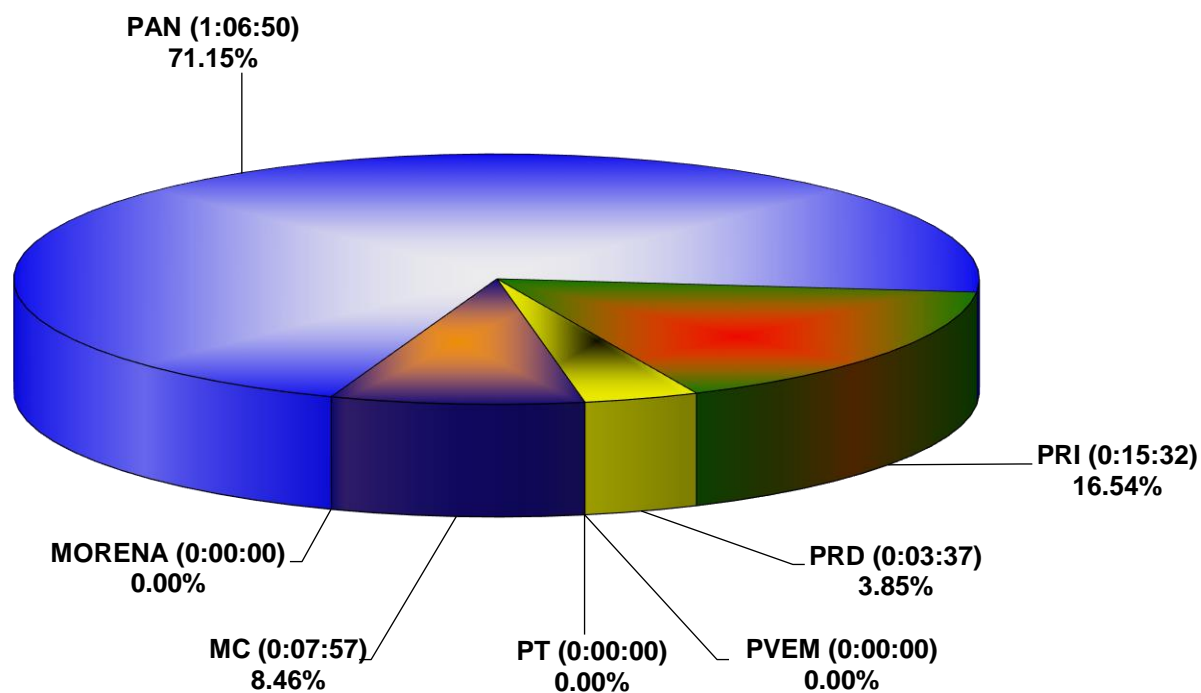

**INSTITUTO ESTATAL ELECTORAL Y DE PARTICIPACIÓN CIUDADANA DE NUEVO LEÓN
PORCENTAJE Y TIEMPO TOTAL DEDICADO A CADA PARTIDO POLÍTICO EN RADIO (HORAS)
ACUMULADO DE FEBRERO DE 2023**

**INSTITUTO ESTATAL ELECTORAL Y DE PARTICIPACIÓN CIUDADANA DE NUEVO LEÓN
PORCENTAJE Y NÚMERO TOTAL DE NOTAS DEDICADAS A CADA PARTIDO POLÍTICO EN RADIO
ACUMULADO DE FEBRERO DE 2023**

**INSTITUTO ESTATAL ELECTORAL Y DE PARTICIPACIÓN CIUDADANA DE NUEVO LEÓN
 TOTAL DE NOTAS DEDICADAS A CADA PARTIDO POLÍTICO POR GRUPO RADIOFÓNICO
 ACUMULADO DE FEBRERO DE 2023**