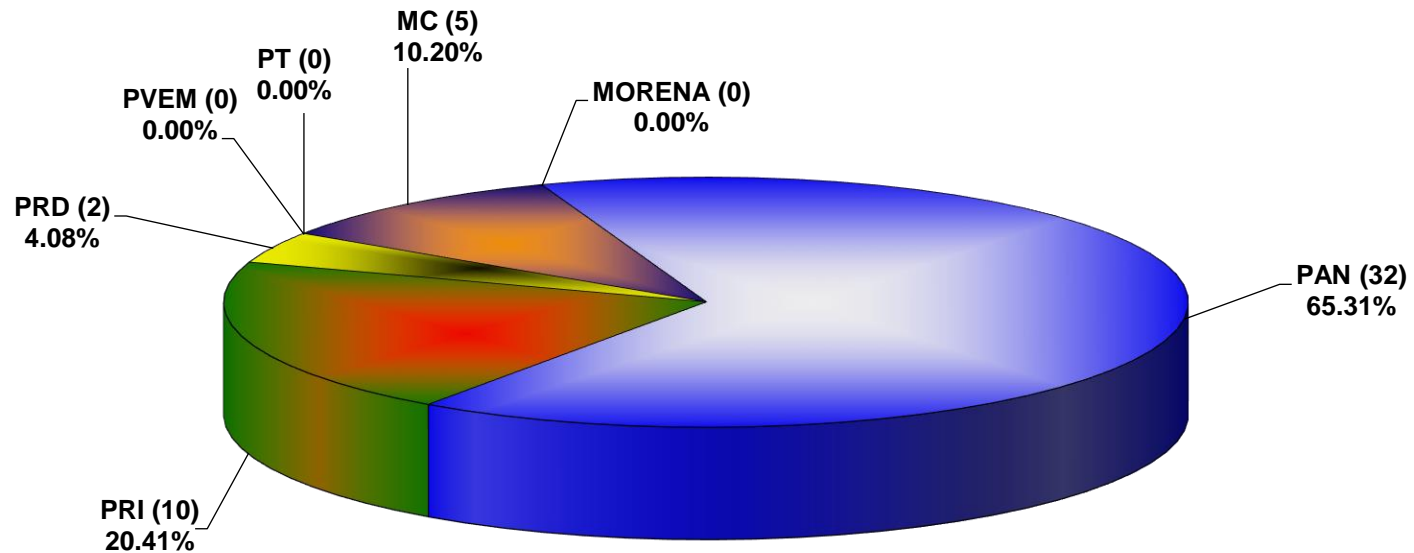

**INSTITUTO ESTATAL ELECTORAL Y DE PARTICIPACIÓN CIUDADANA DE NUEVO LEÓN
PORCENTAJE Y TIEMPO TOTAL DEDICADO A CADA PARTIDO POLÍTICO EN RADIO (HORAS)
ACUMULADO DE FEBRERO DE 2023**

**INSTITUTO ESTATAL ELECTORAL Y DE PARTICIPACIÓN CIUDADANA DE NUEVO LEÓN
PORCENTAJE Y NÚMERO TOTAL DE NOTAS DEDICADAS A CADA PARTIDO POLÍTICO EN RADIO
ACUMULADO DE FEBRERO DE 2023**

**INSTITUTO ESTATAL ELECTORAL Y DE PARTICIPACIÓN CIUDADANA DE NUEVO LEÓN
 TOTAL DE NOTAS DEDICADAS A CADA PARTIDO POLÍTICO POR GRUPO RADIOFÓNICO
 ACUMULADO DE FEBRERO DE 2023**