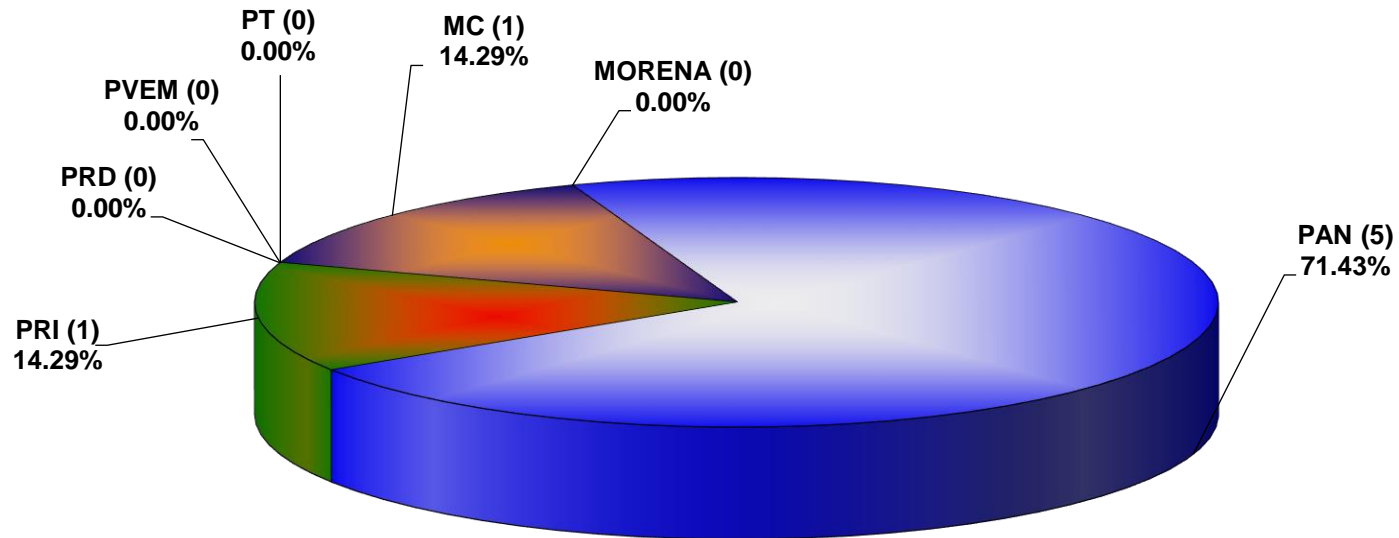

INSTITUTO ESTATAL ELECTORAL Y DE PARTICIPACIÓN CIUDADANA DE NUEVO LEÓN
PORCENTAJE Y TIEMPO TOTAL DEDICADO A CADA PARTIDO POLÍTICO EN TELEVISIÓN
(HORAS)
ACUMULADO DE ENERO DE 2023

**INSTITUTO ESTATAL ELECTORAL Y DE PARTICIPACIÓN CIUDADANA DE NUEVO LEÓN
PORCENTAJE Y NÚMERO TOTAL DE NOTAS DEDICADAS A CADA PARTIDO POLÍTICO EN
TELEVISIÓN
ACUMULADO DE ENERO DE 2023**

INSTITUTO ESTATAL ELECTORAL Y DE PARTICIPACIÓN CIUDADADANA DE NUEVO LEÓN
TOTAL DE NOTAS DEDICADAS A CADA PARTIDO POLÍTICO POR GRUPO TELEVISIVO
ACUMULADO DE ENERO DE 2023