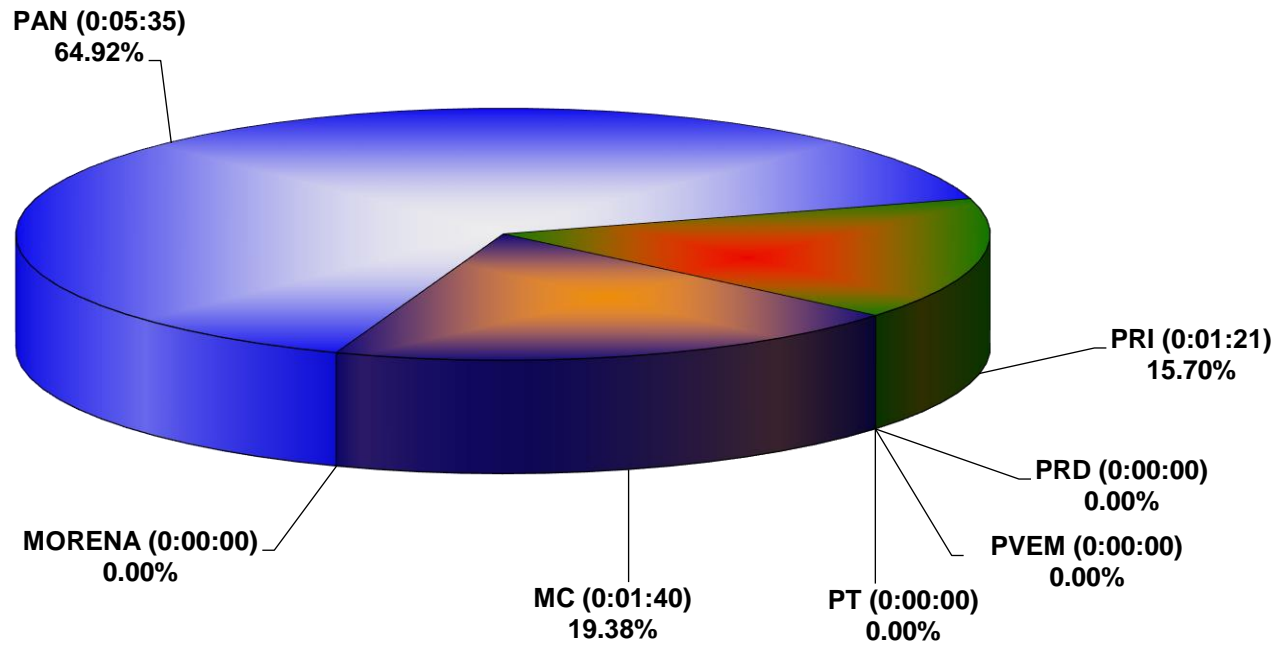

INSTITUTO ESTATAL ELECTORAL Y DE PARTICIPACIÓN CIUDADANA DE NUEVO LEÓN
PORCENTAJE Y TIEMPO TOTAL DEDICADO A CADA PARTIDO POLÍTICO EN TELEVISIÓN
(HORAS)
ACUMULADO DE ENERO DE 2023

**INSTITUTO ESTATAL ELECTORAL Y DE PARTICIPACIÓN CIUDADANA DE NUEVO LEÓN
PORCENTAJE Y NÚMERO TOTAL DE NOTAS DEDICADAS A CADA PARTIDO POLÍTICO EN
TELEVISIÓN
ACUMULADO DE ENERO DE 2023**

INSTITUTO ESTATAL ELECTORAL Y DE PARTICIPACIÓN CIUDADADANA DE NUEVO LEÓN
TOTAL DE NOTAS DEDICADAS A CADA PARTIDO POLÍTICO POR GRUPO TELEVISIVO
ACUMULADO DE ENERO DE 2023