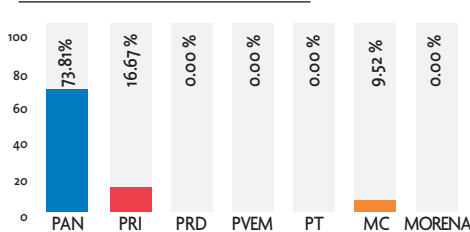

Área total: 110,150.50 cms²

PRENSA ESCRITA (Cantidad de notas)

Cantidad total: 224 notas

Los medios impresos monitoreados fueron: El Norte, Milenio, El Porvenir, ABC, Publometro, Reporte Indigo y El Horizonte.

TELEVISIÓN (En horas)

Tiempo total: 3:34:23 horas

TELEVISIÓN (Cantidad de notas)

Cantidad total: 42 notas

Los medios de comunicación monitoreados fueron: Canal 4.1, Canal 6.1, Canal 7.1, Canal 8.1 y Canal 28.1

RADIO (En horas)

Tiempo total: 3:38:14 horas

RADIO (Cantidad de notas)

Cantidad total: 116 notas

Los grupos radiofónicos monitoreados fueron: Grupo Radio Alegría, Multimedios Estrellas de Oro, Grupo Radio México, Núcleo Radio Monterrey, Radio Acir, MVS Radio, Organización Radio Fórmula, Dominio Digital FM, Grupo Imagen y Radio N.L.