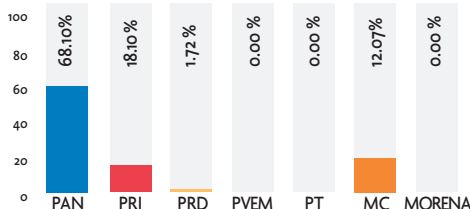

Área total: 110,150.50 cms²

PRENSA ESCRITA (Cantidad de notas)

Cantidad total: 224 notas

Los medios impresos monitoreados fueron: El Norte, Milenio, El Porvenir, ABC, Publometro, Reporte Indigo y El Horizonte.

TELEVISIÓN (En horas)

Tiempo total: 3:34:23 horas

TELEVISIÓN (Cantidad de notas)

Cantidad total: 42 notas

Los medios de comunicación monitoreados fueron: Canal 4.1, Canal 6.1, Canal 7.1, Canal 8.1 y Canal 28.1

RADIO (En horas)

Tiempo total: 3:38:14 horas

RADIO (Cantidad de notas)

Cantidad total: 116 notas

Los grupos radiofónicos monitoreados fueron: Grupo Radio Alegría, Multimedios Estrellas de Oro, Grupo Radio México, Núcleo Radio Monterrey, Radio Acir, MVS Radio, Organización Radio Fórmula, Dominio Digital FM, Grupo Imagen y Radio N.L.

Partidos Políticos monitoreados: **PAN** Partido Acción Nacional / **PRI** Partido Revolucionario Institucional / **PRD** Partido de la Revolución Democrática / **PVEM** Partido Verde Ecologista de México / **PT** Partido del Trabajo / **MC** Movimiento Ciudadano / **MORENA**