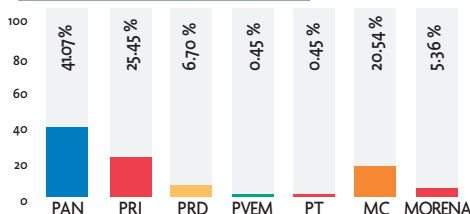

MONITOREO A PARTIDOS POLÍTICOS EN LOS MEDIOS DE COMUNICACIÓN

PRIMER TRIMESTRE ENERO - MARZO DE 2023

En cumplimiento al Artículo 97, Fracción XXIV de la Ley Electoral para el Estado de Nuevo León, que señala como obligaciones del Instituto Estatal Electoral y de Participación Ciudadana de Nuevo León: "Realizar monitoreos de los medios de comunicación referentes a noticias de prensa, radio, televisión y en general todo medio de comunicación masivo, para conocer el espacio y tiempo dedicado a la cobertura informativa de los partidos políticos y de sus candidatos; el resultado de dicho monitoreo será dado a conocer por lo menos una vez al mes a los partidos políticos, mediante informe escrito y a la opinión pública, por medio de la publicación trimestral del mismo en algún periódico de los que tengan mayor circulación en la entidad"; el Instituto Estatal Electoral y de Participación Ciudadana de Nuevo León publica a continuación los datos consolidados correspondientes a los meses de enero, febrero y marzo de 2023.

ESTA PUBLICACIÓN ES UN REFLEJO DE LA COBERTURA INFORMATIVA QUE LOS MEDIOS DE COMUNICACIÓN REALIZAN DE LOS DIFERENTES PARTIDOS POLÍTICOS, NO ES UNA ENCUESTA DE PREFERENCIAS ELECTORALES.

PRENSA ESCRITA (En centímetros²)

Área total: 110,150.50 cms²

PRENSA ESCRITA (Cantidad de notas)

Cantidad total: 224 notas

Los medios impresos monitoreados fueron: El Norte, Milenio, El Porvenir, ABC, Publometro, Reporte Indigo y El Horizonte.

TELEVISIÓN (En horas)

Tiempo total: 3:34:23 horas

TELEVISIÓN (Cantidad de notas)

Cantidad total: 42 notas

Los medios de comunicación monitoreados fueron: Canal 4.1, Canal 6.1, Canal 7.1, Canal 8.1 y Canal 28.1