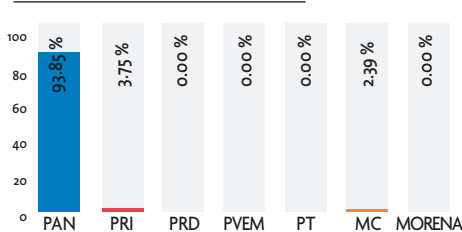

Área total: 110,150.50 cms²

PRENSA ESCRITA (Cantidad de notas)

Cantidad total: 224 notas

Los medios impresos monitoreados fueron: El Norte, Milenio, El Porvenir, ABC, Publometro, Reporte Indigo y El Horizonte.

TELEVISIÓN (En horas)

Tiempo total: 3:34:23 horas

TELEVISIÓN (Cantidad de notas)

Cantidad total: 42 notas

Los medios de comunicación monitoreados fueron: Canal 4.1, Canal 6.1, Canal 7.1, Canal 8.1 y Canal 28.1

RADIO (En horas)

Tiempo total: 3:38:14 horas

RADIO (Cantidad de notas)

Cantidad total: 116 notas

Los grupos radiofónicos monitoreados fueron: Grupo Radio Alegría, Multimedios Estrellas de Oro, Grupo Radio México, Núcleo Radio Monterrey, Radio Acir, MVS Radio, Organización Radio Fórmula, Dominio Digital FM, Grupo Imagen y Radio N.L.