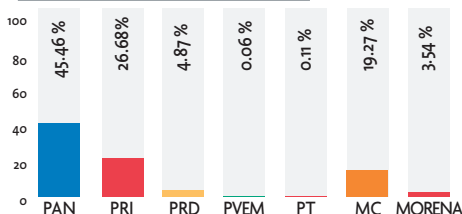

MONITOREO A PARTIDOS POLÍTICOS EN LOS MEDIOS DE COMUNICACIÓN

PRIMER TRIMESTRE ENERO - MARZO DE 2023

En cumplimiento al Artículo 97, Fracción XXIV de la Ley Electoral para el Estado de Nuevo León, que señala como obligaciones del Instituto Estatal Electoral y de Participación Ciudadana de Nuevo León: "Realizar monitoreos de los medios de comunicación referentes a noticias de prensa, radio, televisión y en general todo medio de comunicación masivo, para conocer el espacio y tiempo dedicado a la cobertura informativa de los partidos políticos y de sus candidatos; el resultado de dicho monitoreo será dado a conocer por lo menos una vez al mes a los partidos políticos, mediante informe escrito y a la opinión pública, por medio de la publicación trimestral del mismo en algún periódico de los que tengan mayor circulación en la entidad"; el Instituto Estatal Electoral y de Participación Ciudadana de Nuevo León publica a continuación los datos consolidados correspondientes a los meses de enero, febrero y marzo de 2023.

Área total: 110,150.50 cms²

PRENSA ESCRITA (Cantidad de notas)

Cantidad total: 224 notas

Los medios impresos monitoreados fueron: El Norte, Milenio, El Porvenir, ABC, Publometro, Reporte Indigo y El Horizonte.