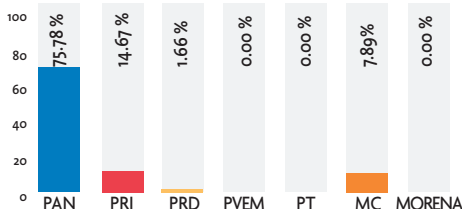

Área total: 110,150.50 cms²

PRENSA ESCRITA (Cantidad de notas)

Cantidad total: 224 notas

Los medios impresos monitoreados fueron: El Norte, Milenio, El Porvenir, ABC, Publometro, Reporte Indigo y El Horizonte.

TELEVISIÓN (En horas)

Tiempo total: 3:34:23 horas

TELEVISIÓN (Cantidad de notas)

Cantidad total: 42 notas

Los medios de comunicación monitoreados fueron: Canal 4.1, Canal 6.1, Canal 7.1, Canal 8.1 y Canal 28.1

RADIO (En horas)

Tiempo total: 3:38:14 horas

RADIO (Cantidad de notas)

Cantidad total: 116 notas

Los grupos radiofónicos monitoreados fueron: Grupo Radio Alegría, Multimedios Estrellas de Oro, Grupo Radio México, Núcleo Radio Monterrey, Radio Acir, MVS Radio, Organización Radio Fórmula, Dominio Digital FM, Grupo Imagen y Radio N.L.

Partidos Políticos monitoreados: **PAN** Partido Acción Nacional / **PRI** Partido Revolucionario Institucional / **PRD** Partido de la Revolución Democrática / **PVEM** Partido Verde Ecologista de México / **PT** Partido del Trabajo / **MC** Movimiento Ciudadano / **MORENA**